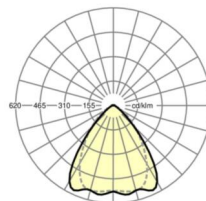

параметры

номер заказа	19535024130
код EAN	4020863434503
номер таможенного тарифа	94051190
Знак прохождения контроля	IP 20, класс защиты I, ENEC10 VDE, F, HACCP DIN10500/Food/IFS-пригодность для применения/BRC, Indoor, CE
Степень ударопрочности IK	IK03 (-20°C bis 25°C)
Температура окружения	ta -20°C в 25°C
Гарантийный срок	5 лет
Государственные программы поддержки	BEG - государственные субсидии для энергосберегающих зданий (действительна только для Германии)

электротехника

Балласт	Электронный драйвер (1 штука)
Мощность системы	96W
сетевое напряжение	230V/50Hz
автоматический предохранитель (пусковой ток)	13 штук/B10, 22 штук/B16, 22 штук/C10, 37 штук/C16
класс энергосбережения/Источник света	C

Оптика

Оснастка	LED, цветопередача/оттенок света CRI ≥ 80 / 3000K
Допуск для координаты цветности (MacAdam)	3SDCM
Номинальный световой поток	15103lm
Срок службы LED	50000h L80/B10 (Tq 25°C), 70000h L80/B50 (Tq 25°C)
светоотдача светильников	157lm/W
Угол излучения	80° (C0) / 75° (C90)
UGR поп./вдоль	21.2 / 21.9

DEEP-LINK

<https://www.regiolum.de/ru/article/19535024130>

Ссылка	LED 16000lm 830
ηLB	100 %
Φ ↓/↑	98 % / 2 %
UGR поп./вдоль	21.2 / 21.9